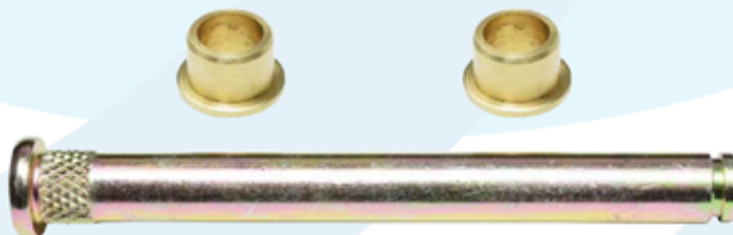

"PERNO CON BUJES LISOS PARA PUERTA - CON RANURA
PERNO: Dia. 3/8" - C: 9/16" - L: 3-5/8" (M92.2) • BUJES: Dia. Ext: M12.7
JEEP CHEROKEE
Zinc Amarillo "

NACIONAL

20964

10
pzs