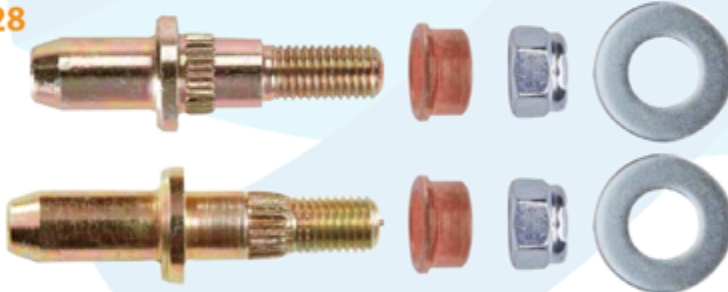

IMPORTADO

21451

10 pzs

PERNO CON BUJES LISOS P/PUERTA **NAL**
Dia. 5/16" - C: 15/32" L: 2-17/32"
GM CHEVY TODOS - CON 2 TAPAS PLÁSTICO
Zinc Negro

20928

1 pza

KIT DE PERNOS CON BUJES LISOS PARA PUERTA
TORNILLO: 5/16"-24 - LARGO: 2" - CORTO: 1-7/8"
GM PICK UP - SUBURBAN - SUV'S 1999-2006
Zinc Amarillo